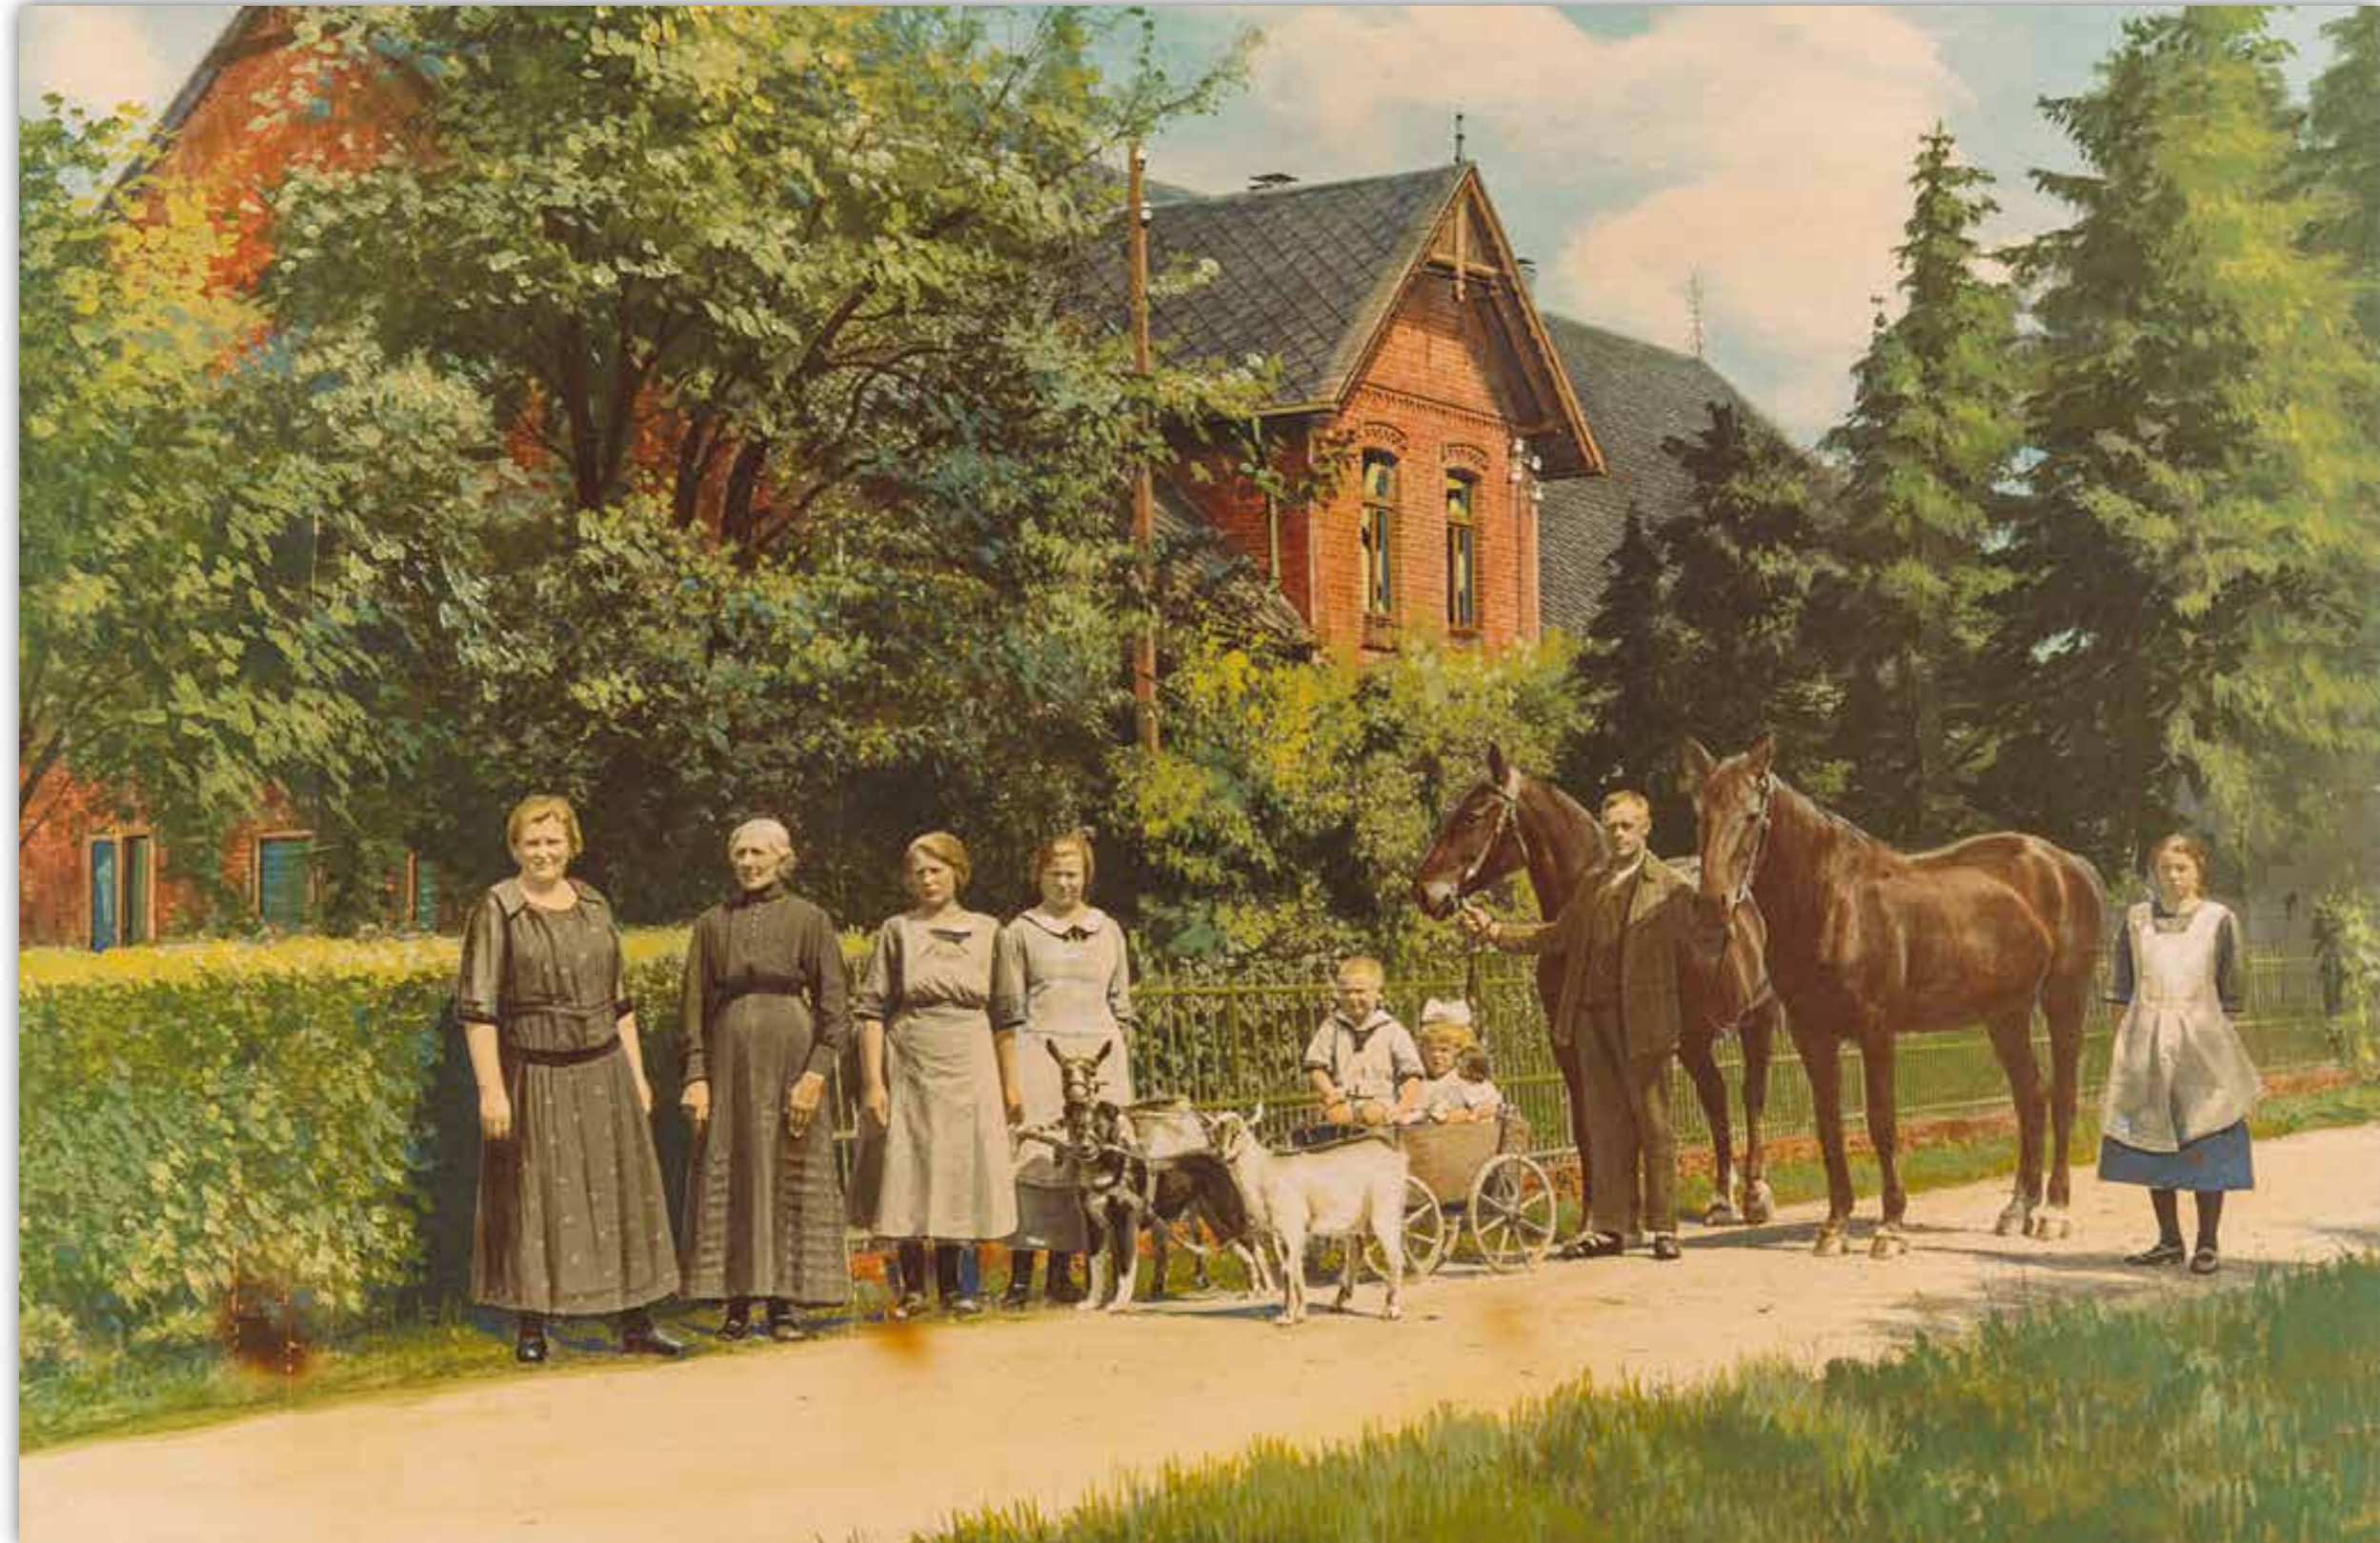

HISTORISCHE ANSICHTEN AUS DER GEMEINDE BLENDER

Ritzenberger Dorfstraße 3, Ritzenbergen (1925)

Von links: Anna Wolters geb. Meier, Adeline Blome geb. Schröder, ?, ?, Brün Wolters, Gesine Wolters, Hermann Wolters, ?

AUGUST 2017

1	2	3	4	5	6	7	8	9	10	11	12	13	14	15	16	17	18	19	20	21	22	23	24	25	26	27	28	29	30	31
Di	Mi	Do	Fr	Sa	So	Mo	Di	Mi	Do	Fr	Sa	So	Mo	Di	Mi	Do	Fr	Sa	So	Mo	Di	Mi	Do	Fr	Sa	So	Mo	Di	Mi	Do

Mariä
Himmelfahrt