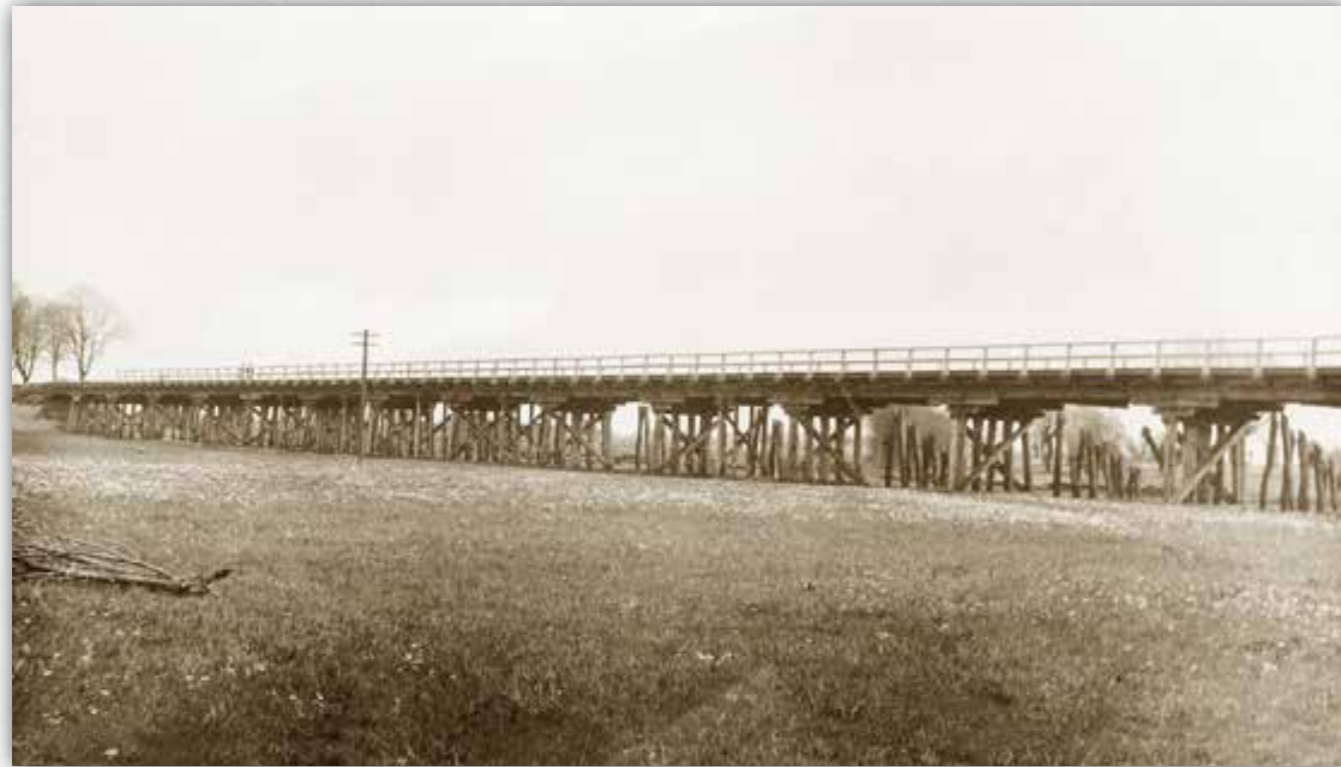

HISTORISCHE ANSICHTEN AUS DER GEMEINDE BLENDER

Die alte Weserflutbrücke aus Holz

Zimmermänner beim Abbau

Umleitung Richtung Blender

**Neubau der
Weserflutbrücke
bei Oiste 1932**

Die alte
Weserflutbrücke
bestand aus Holz
und musste 1932
erneuert werden.