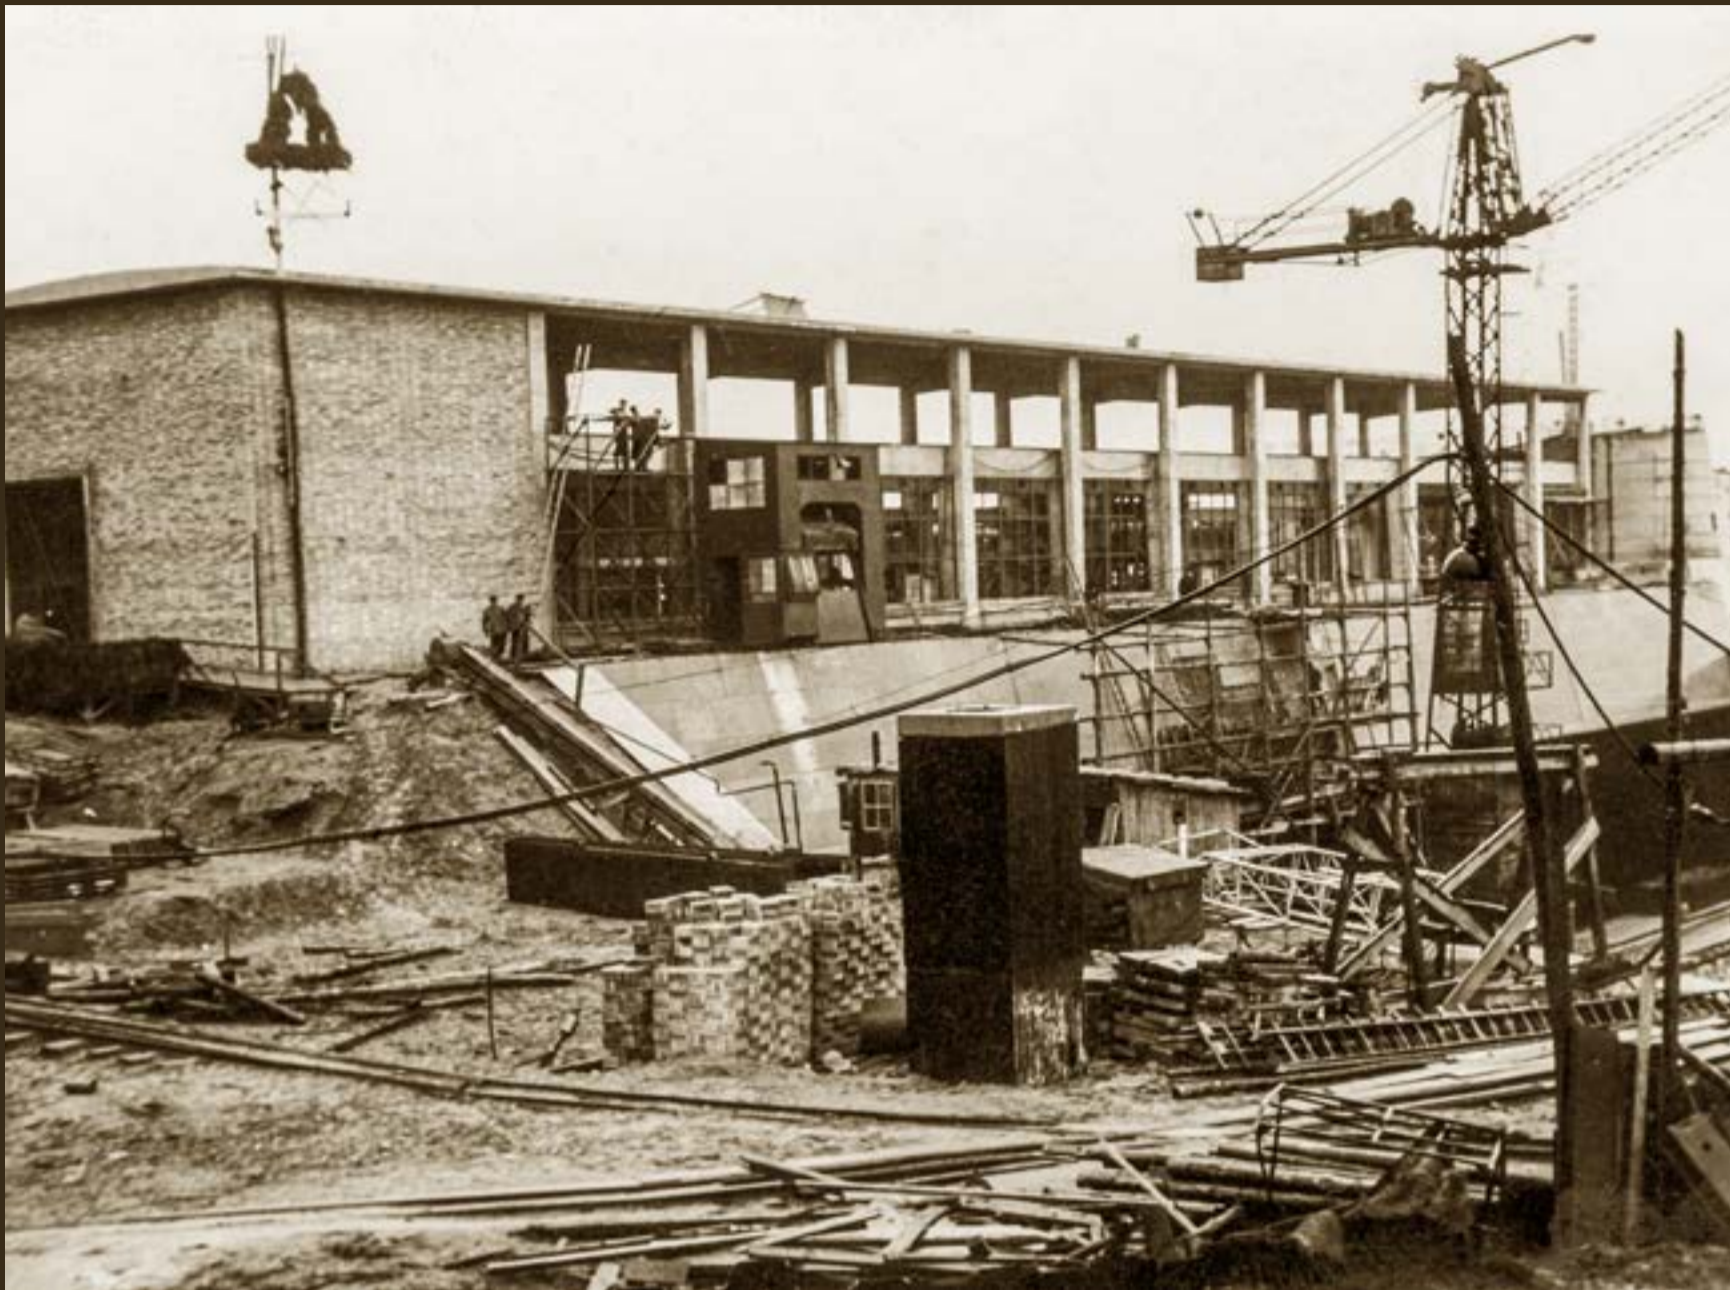

2020

BLENDER

Richtfest bei der Staustufe Langwedel am 16. März 1957.

Mi 1

Do 2

Fr 3

Sa 4

So 5